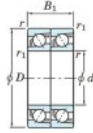

Rodamiento de bolas una hilera 7312-CDT-JTEKT - 7312-CDT-JTEKT

<https://www.123rodamiento.es/rodamiento-cojinete/rodamiento-bola/una-hilera/7312-cdt-jtekt>

Boundary dimensions

Bearing No.	Boundary dimensions(mm)					Basic load ratings(kN)		Fatigue load factor		Limiting speeds(min-1)
	d	D	B	r1(mm)	r2(mm)	Cr	CDr	Cu	FD	Grease lub.
7312CDT	60	130	62	2.1	1.1	213	153	11.4	13.4	5400

CARACTERÍSTICAS DEL PRODUCTO

Marca	JTEKT
Nº Ean13	3616060655189
Diámetro interior	60 mm
Diámetro exterior	130 mm
Espesor	62 mm
Velocidad límite	5400 rpm
Carga dinámica	213 kN
Carga estática	153 kN
Envasado	1

contacto@123rodamiento.es

911 436 830

CRT4 de Lesquin 60 Rue Du Haut De Sainghin 59273 Fretin FRANCE