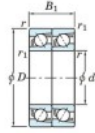

Rodamiento de bolas una hilera 7214-CDT-JTEKT - 7214-CDT-JTEKT

<https://www.123rodamiento.es/rodamiento-cojinete/rodamiento-bola/una-hilera/7214-cdt-jtekt>

Boundary dimensions

Bearing No.	Boundary dimensions(mm)					Basic load ratings(kN)		Fatigue load factor		Limiting speeds(min-1)
	d	D	B	r1(mm)	r2(mm)	Cr	C0r	C1	C2	Grease lub.
7214CDT	70	125	48	1.5	1	168	138	8.9	14.6	5300

CARACTERÍSTICAS DEL PRODUCTO

Marca	JTEKT
Nº Ean13	3616060655271
Diámetro interior	70 mm
Diámetro exterior	125 mm
Espesor	48 mm
Velocidad límite	5300 rpm
Carga dinámica	168 kN
Carga estática	138 kN
Envasado	1

contacto@123rodamiento.es

911 436 830

CRT4 de Lesquin 60 Rue Du Haut De Sainghin 59273 Fretin FRANCE