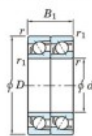

Rodamiento de bolas una hilera 7314-CDT-JTEKT - 7314-CDT-JTEKT

<https://www.123rodamiento.es/rodamiento-cojinete/rodamiento-bola/una-hilera/7314-cdt-jtekt>

Boundary dimensions

Bearing No.	Boundary dimensions(mm)					Basic load ratings(kN)		Fatigue load factor		Limiting speeds(min-1)
	d	D	B	r1(mm)	r2(mm)	Cr	C0r	C02	B	Grease lub.
7314CDT	70	150	70	2.1	1.1	272	200	14.2	13.4	4700

CARACTERÍSTICAS DEL PRODUCTO

Marca	JTEKT
Nº Ean13	3616060655301
Diámetro interior	70 mm
Diámetro exterior	150 mm
Espesor	70 mm
Velocidad límite	4700 rpm
Carga dinámica	272 kN
Carga estática	200 kN
Envasado	1

contacto@123rodamiento.es

911 436 830

CRT4 de Lesquin 60 Rue Du Haut De Sainghin 59273 Fretin FRANCE