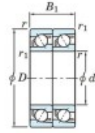

Rodamiento de bolas una hilera 7315-DT-JTEKT - 7315-DT-JTEKT

<https://www.123rodamiento.es/rodamiento-cojinete/rodamiento-bola/una-hilera/7315-dt-jtekt>

Boundary dimensions

Bearing No.	Boundary dimensions(mm)					Basic load ratings(kN)		Fatigue load factor		Limiting speeds(min-1)
	d	D	B	r1mm	r1mm	C_r	C_{0r}	C₁₀	f₀	Grease lub.
7315DT	75	160	74	2.1	1.1	276	212	13.5	-	3200

CARACTERÍSTICAS DEL PRODUCTO

Marca	JTEKT
Nº Ean13	4549250201714
Diámetro interior	75 mm
Diámetro interior	2.953" inch
Diámetro exterior	160 mm
Diámetro exterior	6.299" inch
Espesor	74 mm
Espesor	2.913" inch
Velocidad límite	3200 rpm
Carga dinámica	276 kN
Carga estática	212 kN
Envasado	1

contacto@123rodamiento.es

911 436 830

CRT4 de Lesquin 60 Rue Du Haut De Sainghin 59273 Fretin FRANCE