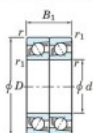

Rodamiento de bolas una hilera 7316-CDT-JTEKT - 7316-CDT-JTEKT

<https://www.123rodamiento.es/rodamiento-cojinete/rodamiento-bola/una-hilera/7316-cdt-jtekt>

Boundary dimensions

Bearing No.	Boundary dimensions(mm)					Basic load ratings(kN)		Fatigue load factor		Limiting speeds(min-1)
	d	D	B	r1(mm)	r2(mm)	C	C0	C1	C2	Grease lub.
7316CDT	80	170	78	2.1	1.1	321	255	16.8	13.5	4100

CARACTERÍSTICAS DEL PRODUCTO

Marca	JTEKT
N° Ean13	3616060655424
Diámetro interior	80 mm
Diámetro exterior	170 mm
Espesor	78 mm
Velocidad límite	4100 rpm
Carga dinámica	321 kN
Carga estática	255 kN
Envasado	1

contacto@123rodamiento.es

911 436 830

CRT4 de Lesquin 60 Rue Du Haut De Sainghin 59273 Fretin FRANCE