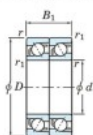

Rodamiento de bolas una hilera 7217-DT-JTEKT - 7217-DT-JTEKT

<https://www.123rodamiento.es/rodamiento-cojinete/rodamiento-bola/una-hilera/7217-dt-jtekt>

Boundary dimensions

Bearing No.	Boundary dimensions(mm)						Basic load ratings(kN)		Fatigue load factor	Limiting speeds(min-1)
	d	D	B	r1(mm)	r2(mm)	r3(mm)	C0	C0*	ff	Grease lub.
7217DT	85	150	96	2	1		209	178	10	3200

CARACTERÍSTICAS DEL PRODUCTO

Marca	JTEKT
N° Ean13	3616060655448
Diámetro interior	85 mm
Diámetro exterior	150 mm
Espesor	56 mm
Velocidad límite	3200 rpm
Carga dinámica	209 kN
Carga estática	178 kN
Envasado	1

contacto@123rodamiento.es

911 436 830

CRT4 de Lesquin 60 Rue Du Haut De Sainghin 59273 Fretin FRANCE