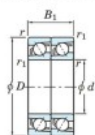

Rodamiento de bolas una hilera 7219-CDT-JTEKT - 7219-CDT-JTEKT

<https://www.123rodamiento.es/rodamiento-cojinete/rodamiento-bola/una-hilera/7219-cdt-jtekt>

Boundary dimensions

Bearing No.	Boundary dimensions(mm)					Basic load ratings(kN)		Fatigue load factor		Limiting speeds(min-1)
	d	D	B	r1(mm)	r1(min)	C0	C0*	C0	B0	Grease lub.
7219CDT	95	170	64	2.1	1.1	282	240	13.5	14.6	3900

CARACTERÍSTICAS DEL PRODUCTO

Marca	JTEKT
N° Ean13	3616060655585
Diámetro interior	95 mm
Diámetro exterior	170 mm
Espesor	64 mm
Velocidad límite	3900 rpm
Carga dinámica	282 kN
Carga estática	240 kN
Envasado	1

contacto@123rodamiento.es

911 436 830

CRT4 de Lesquin 60 Rue Du Haut De Sainghin 59273 Fretin FRANCE