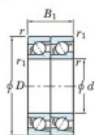

Rodamiento de bolas una hilera 7320-BDT-JTEKT - 7320-BDT-JTEKT

<https://www.123rodamiento.es/rodamiento-cojinete/rodamiento-bola/una-hilera/7320-bdt-jtekt>

Boundary dimensions

Bearing No.	Boundary dimensions(mm)					Basic load ratings(kN)		Fatigue load factor		Limiting speeds(min-1)
	d	D	B	r1(mm)	r2(mm)	C_r	C_{0r}	C_{0a}	f0	Grease Lub.
7320BDT	100	215	94	3	1.1	386	356	14.6	-	1700

CARACTERÍSTICAS DEL PRODUCTO

Marca	JTEKT
N° Ean13	4549250202513
Diámetro interior	100 mm
Diámetro exterior	215 mm
Espesor	94 mm
Velocidad límite	1700 rpm
Carga dinámica	386 kN
Carga estática	356 kN
Envasado	1

contacto@123rodamiento.es

911 436 830

CRT4 de Lesquin 60 Rue Du Haut De Sainghin 59273 Fretin FRANCE