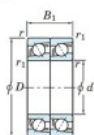

Rodamiento de bolas una hilera 7320-DT-JTEKT - 7320-DT-JTEKT

<https://www.123rodamiento.es/rodamiento-cojinete/rodamiento-bola/una-hilera/7320-dt-jtekt>

Boundary dimensions

Bearing No.	Boundary dimensions(mm)					Basic load ratings(kN)		Fatigue load factor		Limiting speeds(min-1)
	d	D	B1	r1(mm)	r2(mm)	Cr	C0r	C10	f0	Grease lub.
7320DT	100	215	94	3	1.1	421	387	15.9	-	2300

CARACTERÍSTICAS DEL PRODUCTO

Marca	JTEKT
Nº Ean13	4549250272271
Diámetro interior	100 mm
Diámetro exterior	215 mm
Espesor	94 mm
Velocidad límite	2300 rpm
Carga dinámica	421 kN
Carga estática	387 kN
Envasado	1

contacto@123rodamiento.es

911 436 830

CRT4 de Lesquin 60 Rue Du Haut De Sainghin 59273 Fretin FRANCE