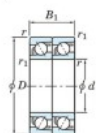

Rodamiento de bolas una hilera 7000-CDT-FY-JTEKT - 7000-CDT-FY-JTEKT

<https://www.123rodamiento.es/rodamiento-cojinete/rodamiento-bola/una-hilera/7000-cdt-fy-jtekt>

Boundary dimensions

Bearing No.	Boundary dimensions (mm)					Basic load ratings (kN)		Fatigue load factor	Limiting speeds (min⁻¹)
	d	D	B	r1 (mm)	r2 (mm)	C_r	C_{0r}	f₀	Grease Lub.
7000CDT FY	10	26	16	0.3	0.15	10.7	4.95	0.25	12.5 37000

CARACTERÍSTICAS DEL PRODUCTO

Marca	JTEKT
N° Ean13	3616060655714
Diámetro interior	10 mm
Diámetro exterior	26 mm
Espesor	16 mm
Velocidad límite	37000 rpm
Carga dinámica	10.7 kN
Carga estática	4.95 kN
Envasado	1

contacto@123rodamiento.es

911 436 830

CRT4 de Lesquin 60 Rue Du Haut De Sainghin 59273 Fretin FRANCE