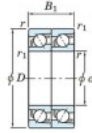

Rodamiento de bolas una hilera 7200-DT-FY-JTEKT - 7200-DT-FY-JTEKT

<https://www.123rodamiento.es/rodamiento-cojinete/rodamiento-bola/una-hilera/7200-dt-fy-jtekt>

Boundary dimensions

Bearing No.	Boundary dimensions(mm)						Basic load ratings(kN)		Fatigue load factor		Limiting speeds(min-1)
	d	D	B	r1(min)	r1(max)	Cr	Cor	Cu	f0	Grease lub.	
7200DT FY	10	30	18	0.6	0.3	9.5	4.4	0.23	-	23000	

CARACTERÍSTICAS DEL PRODUCTO

Marca	JTEKT
N° Ean13	3616060655738
Diámetro interior	10 mm
Diámetro exterior	30 mm
Espesor	18 mm
Velocidad límite	23000 rpm
Carga dinámica	9.5 kN
Carga estática	4.4 kN
Envasado	1

contacto@123rodamiento.es

911 436 830

CRT4 de Lesquin 60 Rue Du Haut De Sainghin 59273 Fretin FRANCE