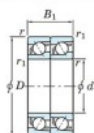

Rodamiento de bolas una hilera 7300-DT-FY-JTEKT - 7300-DT-FY-JTEKT

<https://www.123rodamiento.es/rodamiento-cojinete/rodamiento-bola/una-hilera/7300-dt-fy-jtekt>

Boundary dimensions

Bearing No.	Boundary dimensions(mm)					Basic load ratings(kN)		Fatigue load limit(kN)		Limiting speeds(min-1)
	d	D	B	r1(mm)	r2(mm)	Cr	Cor	C0r	fr	
7300DT FY	10	35	22	0.6	0.3	17.3	7.55	0.59	-	21000

CARACTERÍSTICAS DEL PRODUCTO

Marca	JTEKT
N° Ean13	3616060655752
Diámetro interior	10 mm
Diámetro exterior	35 mm
Espesor	22 mm
Velocidad límite	21000 rpm
Carga dinámica	17.3 kN
Carga estática	7.55 kN
Envasado	1

contacto@123rodamiento.es

911 436 830

CRT4 de Lesquin 60 Rue Du Haut De Sainghin 59273 Fretin FRANCE