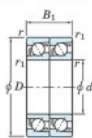

Rodamiento de bolas una hilera 7901-CDT-FY-JTEKT - 7901-CDT-FY-JTEKT

<https://www.123rodamiento.es/rodamiento-cojinete/rodamiento-bola/una-hilera/7901-cdt-fy-jtekt>

Boundary dimensions

Bearing No.	Boundary dimensions(mm)					Basic load ratings(kN)		Fatigue load factor		Limiting speeds(min-1)
	d	D	B	r1(mm)	r2(mm)	Cr	Cor	Cu	f0	Grease lub.
7901CDT FY	12	24	12	0.3	0.15	6.45	3.45	0.14	1.4.7	37000

CARACTERÍSTICAS DEL PRODUCTO

Marca	JTEKT
N° Ean13	3616060655769
Diámetro interior	12 mm
Diámetro exterior	24 mm
Espesor	12 mm
Velocidad límite	37000 rpm
Carga dinámica	6.45 kN
Carga estática	3.45 kN
Envasado	1

contacto@123rodamiento.es

911 436 830

CRT4 de Lesquin 60 Rue Du Haut De Sainghin 59273 Fretin FRANCE