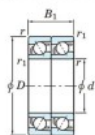

Rodamiento de bolas una hilera 7001-DT-FY-JTEKT - 7001-DT-FY-JTEKT

<https://www.123rodamiento.es/rodamiento-cojinete/rodamiento-bola/una-hilera/7001-dt-fy-jtekt>

Boundary dimensions

Bearing No.	Boundary dimensions(mm)						Basic load ratings(kN)			Fatigue load factor	Limiting speeds(min-1)
	d	D	B	r1(mm)	r2(mm)	Cr	C0r	C0j			
7001DT FY	12	28	16	0.3	0.15	11	5.45	0.28	-	23000	

CARACTERÍSTICAS DEL PRODUCTO

Marca	JTEKT
N° Ean13	3616060655783
Diámetro interior	12 mm
Diámetro exterior	28 mm
Espesor	16 mm
Velocidad límite	23000 rpm
Carga dinámica	11 kN
Carga estática	5.45 kN
Envasado	1

contacto@123rodamiento.es

911 436 830

CRT4 de Lesquin 60 Rue Du Haut De Sainghin 59273 Fretin FRANCE