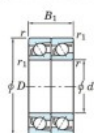

Rodamiento de bolas una hilera 7202-BDT-FY-JTEKT - 7202-BDT-FY-JTEKT

<https://www.123rodamiento.es/rodamiento-cojinete/rodamiento-bola/una-hilera/7202-bdt-fy-jtekt>

Boundary dimensions

Bearing No.	Boundary dimensions(mm)					Basic load ratings(kN)		Fatigue load factor	Limiting speeds(min-1)
	d	D	B	r1(max)	r2(max)	Cr	Cor		
7202BDT FY	15	35	22	0.6	0.3	15.1	7.85	0.52	Grease Lub. 14000

CARACTERÍSTICAS DEL PRODUCTO

Marca	JTEKT
N° Ean13	3616060655882
Diámetro interior	15 mm
Diámetro exterior	35 mm
Espesor	22 mm
Velocidad límite	14000 rpm
Carga dinámica	15.1 kN
Carga estática	7.85 kN
Envasado	1

contacto@123rodamiento.es

911 436 830

CRT4 de Lesquin 60 Rue Du Haut De Sainghin 59273 Fretin FRANCE