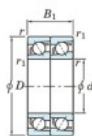

Rodamiento de bolas una hilera 7302-DT-FY-JTEKT - 7302-DT-FY-JTEKT

<https://www.123rodamiento.es/rodamiento-cojinete/rodamiento-bola/una-hilera/7302-dt-fy-jtekt>

Boundary dimensions

Bearing No.	Boundary dimensions(mm)					Basic load ratings(kN)		Fatigue load factor		Limiting speeds(min-1)
	d	D	B	r1(mm)	r2(mm)	C_r	C_{0r}	C_u	f₀	Grease lub.
7302DT FY	15	42	26	1	0.6	25.4	12.9	0.99	-	16000

CARACTERÍSTICAS DEL PRODUCTO

Marca	JTEKT
Nº Ean13	3616060655912
Diámetro interior	15 mm
Diámetro interior	0.591" inch
Diámetro exterior	42 mm
Diámetro exterior	1.654" inch
Espesor	26 mm
Espesor	1.024" inch
Velocidad límite	16000 rpm
Carga dinámica	25.4 kN
Carga estática	12.9 kN
Envasado	1

contacto@123rodamiento.es

911 436 830

CRT4 de Lesquin 60 Rue Du Haut De Sainghin 59273 Fretin FRANCE