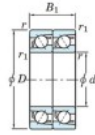

Rodamiento de bolas una hilera 7003-CDT-FY-JTEKT - 7003-CDT-FY-JTEKT

<https://www.123rodamiento.es/rodamiento-cojinete/rodamiento-bola/una-hilera/7003-cdt-fy-jtekt>

Boundary dimensions

Bearing No.	Boundary dimensions(mm)					Basic load ratings(kN)		Fatigue load factor		Limiting speeds(min-1)
	d	D	B	r1(mm)	r2(mm)	Cr	C0r	C0	B0	Grease lub.
7003CDT FY	17	35	20	0.3	0.15	14.8	8.95	0.46	14.6	25000

CARACTERÍSTICAS DEL PRODUCTO

Marca	JTEKT
N° Ean13	3616060655950
Diámetro interior	17 mm
Diámetro exterior	35 mm
Espesor	20 mm
Velocidad límite	25000 rpm
Carga dinámica	14.8 kN
Carga estática	8.95 kN
Envasado	1

contacto@123rodamiento.es

911 436 830

CRT4 de Lesquin 60 Rue Du Haut De Sainghin 59273 Fretin FRANCE