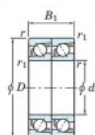

Rodamiento de bolas una hilera 7203-DT-FY-JTEKT - 7203-DT-FY-JTEKT

<https://www.123rodamiento.es/rodamiento-cojinete/rodamiento-bola/una-hilera/7203-dt-fy-jtekt>

Boundary dimensions

Bearing No.	Boundary dimensions(mm)						Basic load ratings(kN)		Fatigue load factor		Limiting speeds(min-1)
	d	D	B	r1(mm)	r11(mm)	Cr	C0r	C0	f0	Grease lub.	
7203DT FY	17	40	24	0.6	0.3	20.6	11	0.77	-	17000	

CARACTERÍSTICAS DEL PRODUCTO

Marca	JTEKT
Nº Ean13	3616060655974
Diámetro interior	17 mm
Diámetro interior	0.669" inch
Diámetro exterior	40 mm
Diámetro exterior	1.575" inch
Espesor	24 mm
Espesor	0.945" inch
Velocidad límite	17000 rpm
Carga dinámica	20.6 kN
Carga estática	11 kN
Envasado	1

contacto@123rodamiento.es

911 436 830

CRT4 de Lesquin 60 Rue Du Haut De Sainghin 59273 Fretin FRANCE