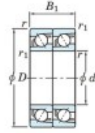

Rodamiento de bolas una hilera 7203-CDT-FY-JTEKT - 7203-CDT-FY-JTEKT

<https://www.123rodamiento.es/rodamiento-cojinete/rodamiento-bola/una-hilera/7203-cdt-fy-jtekt>

Boundary dimensions

Bearing No.	Boundary dimensions(mm)					Basic load ratings(kN)		Fatigue load factor		Limiting speeds(min-1)
	d	D	B	r1(rn)	r2(rn)	C_r	C_{0r}	C_u	f₀	Grease lub.
7203CDT FY	17	40	24	0.6	0.3	22.1	11.8	0.88	13.4	23000

CARACTERÍSTICAS DEL PRODUCTO

Marca	JTEKT
N° Ean13	3616060655981
Diámetro interior	17 mm
Diámetro exterior	40 mm
Espesor	24 mm
Velocidad límite	23000 rpm
Carga dinámica	22.1 kN
Carga estática	11.8 kN
Envasado	1

contacto@123rodamiento.es

911 436 830

CRT4 de Lesquin 60 Rue Du Haut De Sainghin 59273 Fretin FRANCE