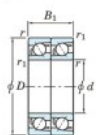

Rodamiento de bolas una hilera 7303-DT-FY-JTEKT - 7303-DT-FY-JTEKT

<https://www.123rodamiento.es/rodamiento-cojinete/rodamiento-bola/una-hilera/7303-dt-fy-jtekt>

Boundary dimensions

Bearing No.	Boundary dimensions(mm)						Basic load ratings(kN)		Fatigue load limit(kN)	factor	Limiting speeds(min-1)
	d	D	B	r1(max)	r1(min)	r2	C0	C0*	C10	f0	Grease lub.
7303DT FY	17	47	28	1	0.6		30.3	15.8	1.2	-	15000

CARACTERÍSTICAS DEL PRODUCTO

Marca	JTEKT
N° Ean13	3616060656001
Diámetro interior	17 mm
Diámetro exterior	47 mm
Espesor	28 mm
Velocidad límite	15000 rpm
Carga dinámica	30.3 kN
Carga estática	15.8 kN
Envasado	1

contacto@123rodamiento.es

911 436 830

CRT4 de Lesquin 60 Rue Du Haut De Sainghin 59273 Fretin FRANCE