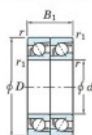

Rodamiento de bolas una hilera 7004-DT-FY-JTEKT - 7004-DT-FY-JTEKT

<https://www.123rodamiento.es/rodamiento-cojinete/rodamiento-bola/una-hilera/7004-dt-fy-jtekt>

Boundary dimensions

Bearing No.	Boundary dimensions(mm)						Basic load ratings(kN)			Fatigue load factor	Limiting speeds(min-1)	
	d	D	B	r1(mm)	r2(mm)	Cr	Cor	C0r	R			Gross Life
7004DT FY	20	42	24	0.6	0.3	20.9	12.2	0.79	-	15000		

CARACTERÍSTICAS DEL PRODUCTO

Marca	JTEKT
N° Ean13	3616060656049
Diámetro interior	20 mm
Diámetro exterior	42 mm
Espesor	24 mm
Velocidad límite	15000 rpm
Carga dinámica	20.9 kN
Carga estática	12.2 kN
Envasado	1

contacto@123rodamiento.es

911 436 830

CRT4 de Lesquin 60 Rue Du Haut De Sainghin 59273 Fretin FRANCE