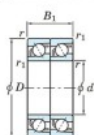

Rodamiento de bolas una hilera 7304-BDT-FY-JTEKT - 7304-BDT-FY-JTEKT

<https://www.123rodamiento.es/rodamiento-cojinete/rodamiento-bola/una-hilera/7304-bdt-fy-jtekt>

Boundary dimensions

Bearing No.	Boundary dimensions(mm)					Basic load ratings(kN)		Fatigue load factor		Limiting speeds(min-1)
	d	D	B	r1(mm)	r2(mm)	C_r	C_{0r}	C₁₀	f₀	Grease life
7304BDT FY	20	52	30	1.1	0.6	32.8	17.4	1.2	-	10000

CARACTERÍSTICAS DEL PRODUCTO

Marca	JTEKT
N° Ean13	3616060656100
Diámetro interior	20 mm
Diámetro exterior	52 mm
Espesor	30 mm
Velocidad límite	10000 rpm
Carga dinámica	32.8 kN
Carga estática	17.4 kN
Envasado	1

contacto@123rodamiento.es

911 436 830

CRT4 de Lesquin 60 Rue Du Haut De Sainghin 59273 Fretin FRANCE