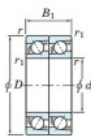

Rodamiento de bolas una hilera 7304-CDT-FY-JTEKT - 7304-CDT-FY-JTEKT

<https://www.123rodamiento.es/rodamiento-cojinete/rodamiento-bola/una-hilera/7304-cdt-fy-jtekt>

Boundary dimensions

Bearing No.	Boundary dimensions(mm)						Basic load ratings(kN)			Fatigue load factor	Limiting speeds(min-1)		
	d	D	B	r1(mm)	r2(mm)	r3(mm)	C_r	C_{0r}	C₀			ISO	Grease lub.
7304CDT FY	20	52	30	1.1	0.6		37.6	19.9	1.55	12.6	18000		

CARACTERÍSTICAS DEL PRODUCTO

Marca	JTEKT
Nº Ean13	3616060656124
Diámetro interior	20 mm
Diámetro exterior	52 mm
Espesor	30 mm
Velocidad límite	18000 rpm
Carga dinámica	37.6 kN
Carga estática	19.9 kN
Envasado	1

contacto@123rodamiento.es

911 436 830

CRT4 de Lesquin 60 Rue Du Haut De Sainghin 59273 Fretin FRANCE