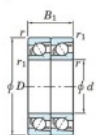

Rodamiento de bolas una hilera 7905-CDT-FY-JTEKT - 7905-CDT-FY-JTEKT

<https://www.123rodamiento.es/rodamiento-cojinete/rodamiento-bola/una-hilera/7905-cdt-fy-jtekt>

Boundary dimensions

Bearing No.	Boundary dimensions(mm)					Basic load ratings(kN)		Fatigue load factor		Limiting speeds(min-1)
	d	D	B1	r1(max)	r2(max)	C2	C0C	C02	f0	Grease lub.
7905CDT FY	25	42	18	0.3	0.15	16.5	10.9	0.6	15.5	20000

CARACTERÍSTICAS DEL PRODUCTO

Marca	JTEKT
N° Ean13	3616060656155
Diámetro interior	25 mm
Diámetro exterior	42 mm
Espesor	18 mm
Velocidad límite	20000 rpm
Carga dinámica	16.5 kN
Carga estática	10.9 kN
Envasado	1

contacto@123rodamiento.es

911 436 830

CRT4 de Lesquin 60 Rue Du Haut De Sainghin 59273 Fretin FRANCE