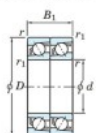

Rodamiento de bolas una hilera 7205-BDT-FY-JTEKT - 7205-BDT-FY-JTEKT

<https://www.123rodamiento.es/rodamiento-cojinete/rodamiento-bola/una-hilera/7205-bdt-fy-jtekt>

Boundary dimensions

Bearing No.	Boundary dimensions(mm)						Basic load ratings(kN)		Fatigue load limit(kN)	factor	Limiting speeds(min-1)	
	d	D	B	r1(mm)	r1 limit	r2	r3	C	C0	80	Grease lub.	
7205BDT FY	25	52	30	1	0.6			28.4	17.4	1.05	-	9200

CARACTERÍSTICAS DEL PRODUCTO

Marca	JTEKT
N° Ean13	3616060656193
Diámetro interior	25 mm
Diámetro exterior	52 mm
Espesor	30 mm
Velocidad límite	9200 rpm
Carga dinámica	28.4 kN
Carga estática	17.4 kN
Envasado	1

contacto@123rodamiento.es

911 436 830

CRT4 de Lesquin 60 Rue Du Haut De Sainghin 59273 Fretin FRANCE