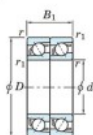

Rodamiento de bolas una hilera 7305-DT-FY-JTEKT - 7305-DT-FY-JTEKT

<https://www.123rodamiento.es/rodamiento-cojinete/rodamiento-bola/una-hilera/7305-dt-fy-jtekt>

Boundary dimensions

Bearing No.	Boundary dimensions(mm)						Basic load ratings(kN)		Fatigue load factor	Limiting speeds(min-1)
	d	D	B	r1(min)	r1(max)	C_r	C_{0r}	f₀	Gross life	
7305DT FY	25	62	34	1.1	0.6	50.3	28.8	2.1	-	11000

CARACTERÍSTICAS DEL PRODUCTO

Marca	JTEKT
N° Ean13	3616060656230
Diámetro interior	25 mm
Diámetro exterior	62 mm
Espesor	34 mm
Velocidad límite	11000 rpm
Carga dinámica	50.3 kN
Carga estática	28.8 kN
Envasado	1

contacto@123rodamiento.es

911 436 830

CRT4 de Lesquin 60 Rue Du Haut De Sainghin 59273 Fretin FRANCE