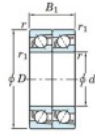

Rodamiento de bolas una hilera 7006-DT-FY-JTEKT - 7006-DT-FY-JTEKT

<https://www.123rodamiento.es/rodamiento-cojinete/rodamiento-bola/una-hilera/7006-dt-fy-jtekt>

Boundary dimensions

Bearing No.	Boundary dimensions(mm)						Basic load ratings(kN)		Fatigue load factor		Limiting speeds(min-1)
	d	D	B	r1(max)	r2(max)	C_r	C_{0r}	C₁₀	f₀	Grease lub.	
7006DT FY	30	55	26	1	0.6	29.5	20.2	1.2	-	11000	

CARACTERÍSTICAS DEL PRODUCTO

Marca	JTEKT
Nº Ean13	3616060656308
Diámetro interior	30 mm
Diámetro interior	1.181" inch
Diámetro exterior	55 mm
Diámetro exterior	2.165" inch
Espesor	26 mm
Espesor	1.024" inch
Velocidad límite	11000 rpm
Carga dinámica	29.5 kN
Carga estática	20.2 kN
Envasado	1

contacto@123rodamiento.es

911 436 830

CRT4 de Lesquin 60 Rue Du Haut De Sainghin 59273 Fretin FRANCE