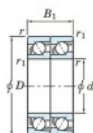

Rodamiento de bolas una hilera 7206-DT-FY-JTEKT - 7206-DT-FY-JTEKT

<https://www.123rodamiento.es/rodamiento-cojinete/rodamiento-bola/una-hilera/7206-dt-fy-jtekt>

Boundary dimensions

Bearing No.	Boundary dimensions(mm)						Basic load ratings(kN)		Fatigue load factor		Limiting speeds(min-1)
	d	D	B	r1(min)	r2(max)	Cr	C0r	C0	B0	Grease lub.	
7206DT FY	30	62	32	1	0.6	43.3	27.4	1.8	-	10000	

CARACTERÍSTICAS DEL PRODUCTO

Marca	JTEKT
N° Ean13	3616060656339
Diámetro interior	30 mm
Diámetro exterior	62 mm
Espesor	32 mm
Velocidad límite	10000 rpm
Carga dinámica	43.3 kN
Carga estática	27.4 kN
Envasado	1

contacto@123rodamiento.es

911 436 830

CRT4 de Lesquin 60 Rue Du Haut De Sainghin 59273 Fretin FRANCE