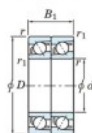

Rodamiento de bolas una hilera 7206-CDT-FY-JTEKT - 7206-CDT-FY-JTEKT

<https://www.123rodamiento.es/rodamiento-cojinete/rodamiento-bola/una-hilera/7206-cdt-fy-jtekt>

Boundary dimensions

Bearing No.	Boundary dimensions(mm)						Basic load ratings(kN)		Fatigue load factor		Limiting speeds(min-1)
	d	D	B	r1(mm)	r2(mm)	Cr	C0r	C0	f0	Grease lub.	
7206CDT FY	30	62	32	1	0.6	46.8	29.5	2.05	1.4	14000	

CARACTERÍSTICAS DEL PRODUCTO

Marca	JTEKT
N° Ean13	3616060656346
Diámetro interior	30 mm
Diámetro exterior	62 mm
Espesor	32 mm
Velocidad límite	14000 rpm
Carga dinámica	46.8 kN
Carga estática	29.5 kN
Envasado	1

contacto@123rodamiento.es

911 436 830

CRT4 de Lesquin 60 Rue Du Haut De Sainghin 59273 Fretin FRANCE