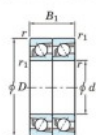

Rodamiento de bolas una hilera 7907-CDT-FY-JTEKT - 7907-CDT-FY-JTEKT

<https://www.123rodamiento.es/rodamiento-cojinete/rodamiento-bola/una-hilera/7907-cdt-fy-jtekt>

Boundary dimensions

Bearing No.	Boundary dimensions(mm)						Basic load ratings(kN)		Fatigue load factor		Limiting speeds(min-1)
	d	D	B	r1(max)	r1(min)	r2	Cr	C0r	U0	U9	Grease lub.
7907CDT FY	35	55	20	0.6	0.3	25.5	19.4	1.1	15.7	15000	

CARACTERÍSTICAS DEL PRODUCTO

Marca	JTEKT
N° Ean13	3616060656407
Diámetro interior	35 mm
Diámetro exterior	55 mm
Espesor	20 mm
Velocidad límite	15000 rpm
Carga dinámica	25.5 kN
Carga estática	19.4 kN
Envasado	1

contacto@123rodamiento.es

911 436 830

CRT4 de Lesquin 60 Rue Du Haut De Sainghin 59273 Fretin FRANCE