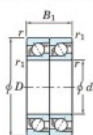

Rodamiento de bolas una hilera 7007-CDT-FY-JTEKT - 7007-CDT-FY-JTEKT

<https://www.123rodamiento.es/rodamiento-cojinete/rodamiento-bola/una-hilera/7007-cdt-fy-jtekt>

Boundary dimensions

Bearing No.	Boundary dimensions(mm)						Basic load ratings(kN)		Fatigue load factor		Limiting speeds(min-1)
	d	D	B	r1(mm)	r2(mm)	Cr	C0r	C0	f0	Grease Lub.	
7007CDT FY	35	62	28	1	0.6	38.8	27.4	1.7	15	13000	

CARACTERÍSTICAS DEL PRODUCTO

Marca	JTEKT
N° Ean13	3616060656445
Diámetro interior	35 mm
Diámetro exterior	62 mm
Espesor	28 mm
Velocidad límite	13000 rpm
Carga dinámica	38.8 kN
Carga estática	27.4 kN
Envasado	1

contacto@123rodamiento.es

911 436 830

CRT4 de Lesquin 60 Rue Du Haut De Sainghin 59273 Fretin FRANCE