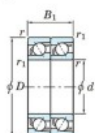

Rodamiento de bolas una hilera 7207-BDT-FY-JTEKT - 7207-BDT-FY-JTEKT

<https://www.123rodamiento.es/rodamiento-cojinete/rodamiento-bola/una-hilera/7207-bdt-fy-jtekt>

Boundary dimensions

Bearing No.	Boundary dimensions(mm)				Basic load ratings(kN)		Fatigue load factor		Limiting speeds(min-1)	
	d	D	B	r1(mm)	r2(mm)	Cr	Cor	C0		f0
7207BDT FY	35	72	34	1.1	0.6	52.1	34.1	2.1	-	6600

CARACTERÍSTICAS DEL PRODUCTO

Marca	JTEKT
N° Ean13	3616060656452
Diámetro interior	35 mm
Diámetro exterior	72 mm
Espesor	34 mm
Velocidad límite	6600 rpm
Carga dinámica	52.1 kN
Carga estática	34.1 kN
Envasado	1

contacto@123rodamiento.es

911 436 830

CRT4 de Lesquin 60 Rue Du Haut De Sainghin 59273 Fretin FRANCE