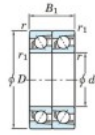

Rodamiento de bolas una hilera 7307-CDT-FY-JTEKT - 7307-CDT-FY-JTEKT

<https://www.123rodamiento.es/rodamiento-cojinete/rodamiento-bola/una-hilera/7307-cdt-fy-jtekt>

Boundary dimensions

Bearing No.	Boundary dimensions(mm)					Basic load ratings(kN)		Fatigue load factor		Limiting speeds(min-1)
	d	D	B	r1(max)	r2(max)	C_r	C_{0r}	C₁₀	C₉₀	
7307CDT FY	35	80	42	1.5	1	77	47.2	3.5	13.4	11000

CARACTERÍSTICAS DEL PRODUCTO

Marca	JTEKT
N° Ean13	3616060656506
Diámetro interior	35 mm
Diámetro exterior	80 mm
Espesor	42 mm
Velocidad límite	11000 rpm
Carga dinámica	77 kN
Carga estática	47.2 kN
Envasado	1

contacto@123rodamiento.es

911 436 830

CRT4 de Lesquin 60 Rue Du Haut De Sainghin 59273 Fretin FRANCE