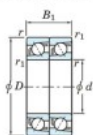

Rodamiento de bolas una hilera 7008-CDT-FY-JTEKT - 7008-CDT-FY-JTEKT

<https://www.123rodamiento.es/rodamiento-cojinete/rodamiento-bola/una-hilera/7008-cdt-fy-jtekt>

Boundary dimensions

Bearing No.	Boundary dimensions(mm)					Basic load ratings(kN)		Fatigue load factor		Limiting speeds(min-1)
	d	D	B	r1(mm)	r2(mm)	Cr	Cor	C0	f0	Grease lub
7008CDT FY	40	68	30	1	0.6	41.7	31.8	1.9	15.4	12000

CARACTERÍSTICAS DEL PRODUCTO

Marca	JTEKT
N° Ean13	3616060656582
Diámetro interior	40 mm
Diámetro exterior	68 mm
Espesor	30 mm
Velocidad límite	12000 rpm
Carga dinámica	41.7 kN
Carga estática	31.8 kN
Envasado	1

contacto@123rodamiento.es

911 436 830

CRT4 de Lesquin 60 Rue Du Haut De Sainghin 59273 Fretin FRANCE