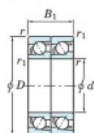

Rodamiento de bolas una hilera 7308-DT-FY-JTEKT - 7308-DT-FY-JTEKT

<https://www.123rodamiento.es/rodamiento-cojinete/rodamiento-bola/una-hilera/7308-dt-fy-jtekt>

Boundary dimensions

Bearing No.	Boundary dimensions(mm)					Basic load ratings(kN)			Fatigue load factor	Limiting speeds(min-1)
	d	D	B	r1(mm)	r2(mm)	Cr	C0r	C0	f0	Grease lub.
7308DT FY	40	90	46	1.5	1	87.8	54.9	3.95	-	7400

CARACTERÍSTICAS DEL PRODUCTO

Marca	JTEKT
N° Ean13	3616060656636
Diámetro interior	40 mm
Diámetro exterior	90 mm
Espesor	46 mm
Velocidad límite	7400 rpm
Carga dinámica	87.8 kN
Carga estática	54.9 kN
Envasado	1

contacto@123rodamiento.es

911 436 830

CRT4 de Lesquin 60 Rue Du Haut De Sainghin 59273 Fretin FRANCE