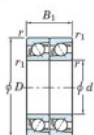

Rodamiento de bolas una hilera 7308-CDT-FY-JTEKT - 7308-CDT-FY-JTEKT

<https://www.123rodamiento.es/rodamiento-cojinete/rodamiento-bola/una-hilera/7308-cdt-fy-jtekt>

Boundary dimensions

Bearing No.	Boundary dimensions(mm)					Basic load ratings(kN)		Fatigue load factor		Limiting speeds(min-1)
	d	D	B	r (mm)	r1 (mm)	C_r	C_{0r}	f₀	f₁	Grosso lub.
7308CDT FY	40	90	46	1.5	1	94.1	58.8	4.4	13.4	10000

CARACTERÍSTICAS DEL PRODUCTO

Marca	JTEKT
N° Ean13	3616060656643
Diámetro interior	40 mm
Diámetro exterior	90 mm
Espesor	46 mm
Velocidad límite	10000 rpm
Carga dinámica	94.1 kN
Carga estática	58.8 kN
Envasado	1

contacto@123rodamiento.es

911 436 830

CRT4 de Lesquin 60 Rue Du Haut De Sainghin 59273 Fretin FRANCE