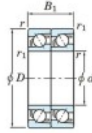

Rodamiento de bolas una hilera HAR-009-CDT-JTEKT - HAR-009-CDT-JTEKT

<https://www.123rodamiento.es/rodamiento-cojinete/rodamiento-bola/una-hilera/har-009-cdt-jtekt>

Boundary dimensions

Bearing No.	Boundary dimensions(mm)						Basic load ratings(kN)		Fatigue load factor		Limiting speeds(min-1)
	d	D	B	r1(r/min)	r2(r/min)	Cr	Cor	Cu	f0	Grease Lub.	
HAR009CDT	45	75	32	1	0.6	—	14.2	—	8.3	15000	

CARACTERÍSTICAS DEL PRODUCTO

Marca	JTEKT
Nº Ean13	3616060656698
Diámetro interior	45 mm
Diámetro exterior	75 mm
Espesor	32 mm
Velocidad límite	15000 rpm
Carga estática	14.2 kN
Envasado	1

contacto@123rodamiento.es

911 436 830

CRT4 de Lesquin 60 Rue Du Haut De Sainghin 59273 Fretin FRANCE