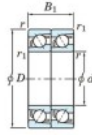

Rodamiento de bolas una hilera 7209-BDT-FY-JTEKT - 7209-BDT-FY-JTEKT

<https://www.123rodamiento.es/rodamiento-cojinete/rodamiento-bola/una-hilera/7209-bdt-fy-jtekt>

Boundary dimensions

Bearing No.	Boundary dimensions(mm)						Basic load ratings(kN)		Fatigue load factor		Limiting speeds(min-1)
	d	D	B	r1(mm)	r2(mm)	Cr	Cor	C0	f0	Grease lub.	
7209BDT FY	45	85	38	1.1	0.6	69.7	48.6	2.95	-	5600	

CARACTERÍSTICAS DEL PRODUCTO

Marca	JTEKT
Nº Ean13	3616060656735
Diámetro interior	45 mm
Diámetro exterior	85 mm
Espesor	38 mm
Velocidad límite	5600 rpm
Carga dinámica	69.7 kN
Carga estática	48.6 kN
Envasado	1

contacto@123rodamiento.es

911 436 830

CRT4 de Lesquin 60 Rue Du Haut De Sainghin 59273 Fretin FRANCE