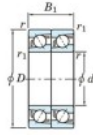

Rodamiento de bolas una hilera 7311-DT-FY-JTEKT - 7311-DT-FY-JTEKT

<https://www.123rodamiento.es/rodamiento-cojinete/rodamiento-bola/una-hilera/7311-dt-fy-jtekt>

Boundary dimensions

Bearing No.	Boundary dimensions(mm)						Basic load ratings(kN)		Fatigue load factor		Limiting speeds(min-1)
	d	D	B	r1(mm)	r2(mm)	Cr	Cor	C0	f0	Grease lub	
7311DT FY	55	120	58	2	1	164	113	7.9	-	5400	

CARACTERÍSTICAS DEL PRODUCTO

Marca	JTEKT
Nº Ean13	3616060657053
Diámetro interior	55 mm
Diámetro interior	2.165" inch
Diámetro exterior	120 mm
Diámetro exterior	4.724" inch
Espesor	58 mm
Espesor	2.283" inch
Velocidad límite	5400 rpm
Carga dinámica	164 kN
Carga estática	113 kN
Envasado	1

contacto@123rodamiento.es

911 436 830

CRT4 de Lesquin 60 Rue Du Haut De Sainghin 59273 Fretin FRANCE