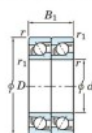

Rodamiento de bolas una hilera 7412-BDT-FY-JTEKT - 7412-BDT-FY-JTEKT

<https://www.123rodamiento.es/rodamiento-cojinete/rodamiento-bola/una-hilera/7412-bdt-fy-jtekt>

Boundary dimensions

Bearing No.	Boundary dimensions(mm)					Basic load ratings(kN)		Fatigue load factor		Limiting speeds(min-1)
	d	D	B	r1(mm)	r2(mm)	Cr	Cor	C0r	W	Grease lub.
7412BDT FY	60	150	70	2.1	1.1	243	173	11.8	-	2800

CARACTERÍSTICAS DEL PRODUCTO

Marca	JTEKT
Nº Ean13	3616060657213
Diámetro interior	60 mm
Diámetro exterior	150 mm
Espesor	70 mm
Velocidad límite	2800 rpm
Carga dinámica	243 kN
Carga estática	173 kN
Envasado	1

contacto@123rodamiento.es

911 436 830

CRT4 de Lesquin 60 Rue Du Haut De Sainghin 59273 Fretin FRANCE