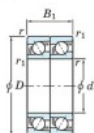

Rodamiento de bolas una hilera 7314-BDT-FY-JTEKT - 7314-BDT-FY-JTEKT

<https://www.123rodamiento.es/rodamiento-cojinete/rodamiento-bola/una-hilera/7314-bdt-fy-jtekt>

Boundary dimensions

Bearing No.	Boundary dimensions(mm)					Basic load ratings(kN)		Fatigue load factor		Limiting speeds(min-1)
	d	D	B	r1(mm)	r2(mm)	C_r	C_{0r}	C_u	f₀	Grease lub.
7314BDT FY	70	150	70	2.1	1.1	219	158	9.8	-	3200

CARACTERÍSTICAS DEL PRODUCTO

Marca	JTEKT
N° Ean13	3616060657473
Diámetro interior	70 mm
Diámetro exterior	150 mm
Espesor	70 mm
Velocidad límite	3200 rpm
Carga dinámica	219 kN
Carga estática	158 kN
Envasado	1

contacto@123rodamiento.es

911 436 830

CRT4 de Lesquin 60 Rue Du Haut De Sainghin 59273 Fretin FRANCE