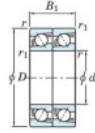

Rodamiento de bolas una hilera 7216-CDT-FY-JTEKT - 7216-CDT-FY-JTEKT

<https://www.123rodamiento.es/rodamiento-cojinete/rodamiento-bola/una-hilera/7216-cdt-fy-jtekt>

Boundary dimensions

Bearing No.	Boundary dimensions(mm)						Basic load ratings(kN)		Fatigue load factor		Limiting speeds(min-1)
	d	D	B	r1(mm)	r2(mm)	C_r	C_{0r}	C₁₀	f₀		
7216CDT FY	80	140	52	2	1	189	155	9.4	14.7	5900	

CARACTERÍSTICAS DEL PRODUCTO

Marca	JTEKT
N° Ean13	3616060657770
Diámetro interior	80 mm
Diámetro exterior	140 mm
Espesor	52 mm
Velocidad límite	5900 rpm
Carga dinámica	189 kN
Carga estática	155 kN
Envasado	1

contacto@123rodamiento.es

911 436 830

CRT4 de Lesquin 60 Rue Du Haut De Sainghin 59273 Fretin FRANCE