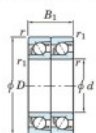

Rodamiento de bolas una hilera 7316-DT-FY-JTEKT - 7316-DT-FY-JTEKT

<https://www.123rodamiento.es/rodamiento-cojinete/rodamiento-bola/una-hilera/7316-dt-fy-jtekt>

Boundary dimensions

Bearing No.	Boundary dimensions(mm)				Basic load ratings(kN)		Fatigue load limit(kN)	factor	Limiting speeds(min-1)
	d	D	B	r	C_r	C_{0r}	C₁₀		
7316DT FY	80	170	78	2.1	1.1	282	218	13.5	60

CARACTERÍSTICAS DEL PRODUCTO

Marca	JTEKT
N° Ean13	3616060657794
Diámetro interior	80 mm
Diámetro exterior	170 mm
Espesor	78 mm
Velocidad límite	3800 rpm
Carga dinámica	282 kN
Carga estática	218 kN
Envasado	1

contacto@123rodamiento.es

911 436 830

CRT4 de Lesquin 60 Rue Du Haut De Sainghin 59273 Fretin FRANCE