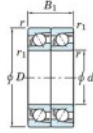

Rodamiento de bolas una hilera 7219-CDT-FY-JTEKT - 7219-CDT-FY-JTEKT

<https://www.123rodamiento.es/rodamiento-cojinete/rodamiento-bola/una-hilera/7219-cdt-fy-jtekt>

Boundary dimensions

Bearing No.	Boundary dimensions(mm)					Basic load ratings(kN)		Fatigue load factor		Limiting speeds(min-1)
	d	D	B	r1(mm)	r2(mm)	Cr	C0r	C0	B	Grease lub.
7219CDT FY	95	170	64	2.1	1.1	269	224	12.6	14.6	4900

CARACTERÍSTICAS DEL PRODUCTO

Marca	JTEKT
N° Ean13	3616060658197
Diámetro interior	95 mm
Diámetro interior	3.74" inch
Diámetro exterior	170 mm
Diámetro exterior	6.693" inch
Espesor	64 mm
Espesor	2.52" inch
Velocidad límite	4900 rpm
Carga dinámica	269 kN
Carga estática	224 kN
Envasado	1

contacto@123rodamiento.es

911 436 830

CRT4 de Lesquin 60 Rue Du Haut De Sainghin 59273 Fretin FRANCE