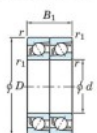

Rodamiento de bolas una hilera 7220-CDT-FY-JTEKT - 7220-CDT-FY-JTEKT

<https://www.123rodamiento.es/rodamiento-cojinete/rodamiento-bola/una-hilera/7220-cdt-fy-jtekt>

Boundary dimensions

Bearing No.	Boundary dimensions(mm)					Basic load ratings(kN)		Fatigue load factor		Limiting speeds(min-1)
	d	D	B	r1(mm)	r2(mm)	Cr	Co	C0	f0	Grease Lub
7220CDT FY	100	180	68	2.1	1.1	303	254	13.9	14.6	4600

CARACTERÍSTICAS DEL PRODUCTO

Marca	JTEKT
N° Ean13	3616060658319
Diámetro interior	100 mm
Diámetro exterior	180 mm
Espesor	68 mm
Velocidad límite	4600 rpm
Carga dinámica	303 kN
Carga estática	254 kN
Envasado	1

contacto@123rodamiento.es

911 436 830

CRT4 de Lesquin 60 Rue Du Haut De Sainghin 59273 Fretin FRANCE