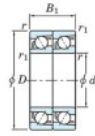

Rodamiento de bolas una hilera 7221-BDT-FY-JTEKT - 7221-BDT-FY-JTEKT

<https://www.123rodamiento.es/rodamiento-cojinete/rodamiento-bola/una-hilera/7221-bdt-fy-jtekt>

Boundary dimensions

Bearing No.	Boundary dimensions(mm)					Basic load ratings(kN)		Fatigue load limit(kN)		Factor	Limiting speeds(min-1)
	d	D	B	r1(mm)	r2(mm)	Cr	Cor	C0r	n0		
7221BDT FY	105	190	72	2.1	1.1	275	241	11.6	-	-	2300

CARACTERÍSTICAS DEL PRODUCTO

Marca	JTEKT
N° Ean13	3616060658418
Diámetro interior	105 mm
Diámetro exterior	190 mm
Espesor	72 mm
Velocidad límite	2300 rpm
Carga dinámica	275 kN
Carga estática	241 kN
Envasado	1

contacto@123rodamiento.es

911 436 830

CRT4 de Lesquin 60 Rue Du Haut De Sainghin 59273 Fretin FRANCE