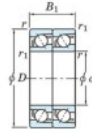

Rodamiento de bolas una hilera 7024-CDT-FY-JTEKT - 7024-CDT-FY-JTEKT

<https://www.123rodamiento.es/rodamiento-cojinete/rodamiento-bola/una-hilera/7024-cdt-fy-jtekt>

Boundary dimensions

Bearing No.	Boundary dimensions(mm)					Basic load ratings(kN)		Fatigue load factor		Limiting speeds(min-1)
	d	D	B	r1(max)	r2(max)	Cr	C0r	C0	f0	Grease Lub
7024CDT FY	120	180	56	2	1	216	226	10.2	16	4300

CARACTERÍSTICAS DEL PRODUCTO

Marca	JTEKT
Nº Ean13	3616060658647
Diámetro interior	120 mm
Diámetro exterior	180 mm
Espesor	56 mm
Velocidad límite	4300 rpm
Carga dinámica	216 kN
Carga estática	226 kN
Envasado	1

contacto@123rodamiento.es

911 436 830

CRT4 de Lesquin 60 Rue Du Haut De Sainghin 59273 Fretin FRANCE