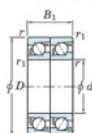

Rodamiento de bolas una hilera 7224-DT-FY-JTEKT - 7224-DT-FY-JTEKT

<https://www.123rodamiento.es/rodamiento-cojinete/rodamiento-bola/una-hilera/7224-dt-fy-jtekt>

Boundary dimensions

Bearing No.	Boundary dimensions(mm)						Basic load ratings(kN)		Fatigue load factor	Limiting speeds(min-1)
	d	D	B	r1(mm)	r2(mm)	Cr	C0r	C0	Grease Lub.	
7224DT FY	120	215	80	2.1	1.1	354	332	15.7	-	2700

CARACTERÍSTICAS DEL PRODUCTO

Marca	JTEKT
N° Ean13	3616060658678
Diámetro interior	120 mm
Diámetro exterior	215 mm
Espesor	80 mm
Velocidad límite	2700 rpm
Carga dinámica	354 kN
Carga estática	332 kN
Envasado	1

contacto@123rodamiento.es

911 436 830

CRT4 de Lesquin 60 Rue Du Haut De Sainghin 59273 Fretin FRANCE