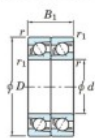

Rodamiento de bolas una hilera 7224-CDT-FY-JTEKT - 7224-CDT-FY-JTEKT

<https://www.123rodamiento.es/rodamiento-cojinete/rodamiento-bola/una-hilera/7224-cdt-fy-jtekt>

Boundary dimensions

Bearing No.	Boundary dimensions(mm)					Basic load ratings(kN)		Fatigue load factor		Limiting speeds(min-1)
	d	D	B	r1(mm)	r2(mm)	Cr	Cor	C0	f0	Grease Lub.
7224CDT FY	120	215	80	2.1	1.1	385	359	17.9	14.6	3800

CARACTERÍSTICAS DEL PRODUCTO

Marca	JTEKT
N° Ean13	3616060658685
Diámetro interior	120 mm
Diámetro exterior	215 mm
Espesor	80 mm
Velocidad límite	3800 rpm
Carga dinámica	385 kN
Carga estática	359 kN
Envasado	1

contacto@123rodamiento.es

911 436 830

CRT4 de Lesquin 60 Rue Du Haut De Sainghin 59273 Fretin FRANCE