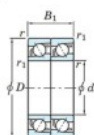

Rodamiento de bolas una hilera 7926-CDT-FY-JTEKT - 7926-CDT-FY-JTEKT

<https://www.123rodamiento.es/rodamiento-cojinete/rodamiento-bola/una-hilera/7926-cdt-fy-jtekt>

Boundary dimensions

Bearing No.	Boundary dimensions(mm)						Basic load ratings(kN)		Fatigue load factor		Limiting speeds(min-1)
	d	D	B	r	r1	r2	Cr	C0r	C10	C0	Grease Lub.
7926CDT FY	130	180	48	1.5	1	177	200	8.45	16.4	4300	

CARACTERÍSTICAS DEL PRODUCTO

Marca	JTEKT
N° Ean13	3616060658739
Diámetro interior	130 mm
Diámetro exterior	180 mm
Espesor	48 mm
Velocidad límite	4300 rpm
Carga dinámica	177 kN
Carga estática	200 kN
Envasado	1

contacto@123rodamiento.es

911 436 830

CRT4 de Lesquin 60 Rue Du Haut De Sainghin 59273 Fretin FRANCE